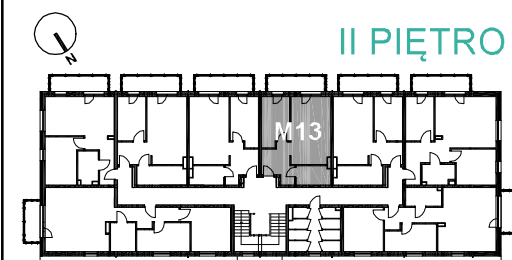

KARTA MIESZKANIA M13
UL. SZCZECIŃSKA 23 TORUŃ

Lokal mieszkalny nr 13		
Nr	Nazwa pom.	Pow.[m ²]
M13.1	Pokój z kuchnią	20,27m ²
M13.2	Łazienka	05,04m ²
M13.3	Pokój	10,21m ²
M13.4	Korytarz	07,73m ²
	Razem:	43,25m²
M13.5	Balkon	07,54m ²

**Powierzchnia wewnętrzna:
45,54 m²**

ściany bez możliwości rozbiórki

ściany z możliwością rozbiórki