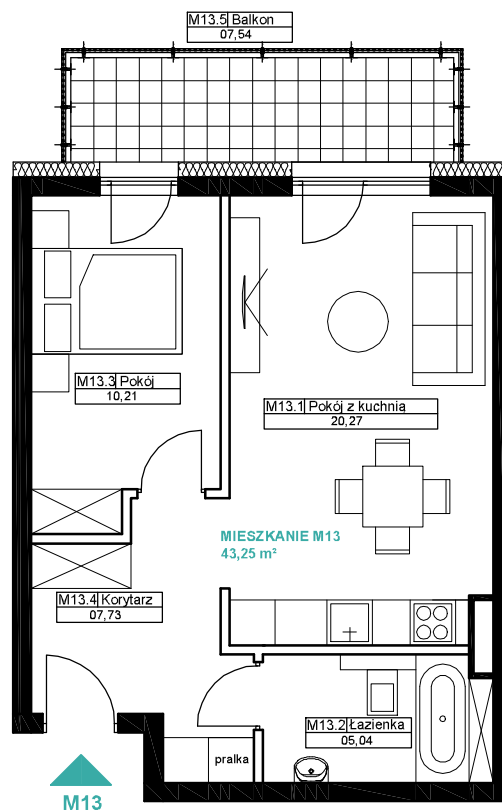

KARTA MIESZKANIA M13
UL. SZCZECIŃSKA 23 TORUŃ

Lokal mieszkalny nr 13		
Nr	Nazwa pom.	Pow.[m ²]
M13.1	Pokój z kuchnią	20,27m ²
M13.2	Łazienka	05,04m ²
M13.3	Pokój	10,21m ²
M13.4	Korytarz	07,73m ²
	Razem:	43,25m²
M13.5	Balkon	07,54m ²

**Powierzchnia wewnętrzna:
45,54 m²**

ściany bez możliwości rozbiórki

ściany z możliwością rozbiórki