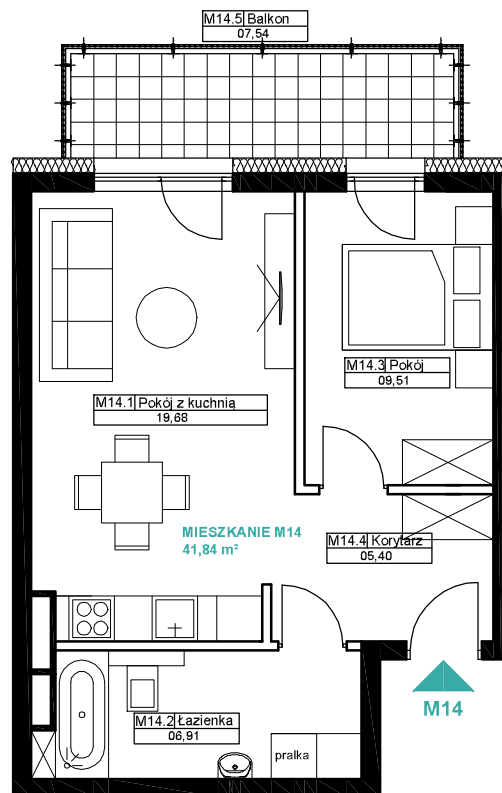

KARTA MIESZKANIA M14
UL. SZCZECIŃSKA 23 TORUŃ

 ściany bez możliwości rozbiórki
 ściany z możliwością rozbiórki

0 1 2 5 [m]

Lokal mieszkalny nr 14		
Nr	Nazwa pom.	Pow.[m ²]
M14.1	Pokój z kuchnią	19,68m ²
M14.2	Łazienka	06,91m ²
M14.3	Pokój	09,51m ²
M14.4	Korytarz	05,40m ²
	Razem:	41,50m²
M14.5	Balkon	07,54m ²

Powierzchnia wewnętrzna:
43,72 m²