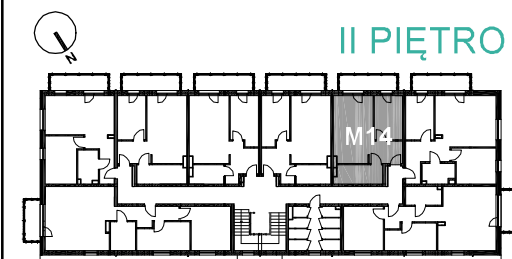

KARTA MIESZKANIA M14
UL. SZCZECIŃSKA 23 TORUŃ

 ściany bez możliwości rozbiórki
 ściany z możliwością rozbiórki

0 1 2 5 [m]

Lokal mieszkalny nr 14		
Nr	Nazwa pom.	Pow.[m ²]
M14.1	Pokój z kuchnią	19,68m ²
M14.2	Łazienka	06,91m ²
M14.3	Pokój	09,51m ²
M14.4	Korytarz	05,40m ²
	Razem:	41,50m²
M14.5	Balkon	07,54m ²

Powierzchnia wewnętrzna:
43,72 m²